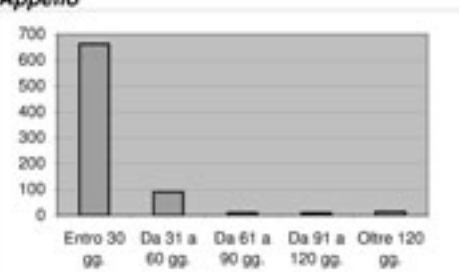

**Tabella A.4 - Sentenze pubblicate secondo i termini nel Distretto della Corte di Appello di Trieste**

Periodo 01/07/2006 - 30/06/2007

**Corte di Appello**

Termini di pubblicazione	Totale	Perc.
Entro 30 gg.	662	84,33%
Da 31 a 60 gg.	90	11,46%
Da 61 a 90 gg.	10	1,27%
Da 91 a 120 gg.	9	1,15%
Oltre 120 gg.	14	1,78%

**Tribunali e relative sezioni \* : Collegiale**

Termini di pubblicazione	Totale	Perc.
Entro 60 gg.	1.903	98,04%
Da 61 a 120 gg.	33	1,70%
Oltre 120 gg.	5	0,26%

\* dati incompleti per il Tribunale di Tolmezzo