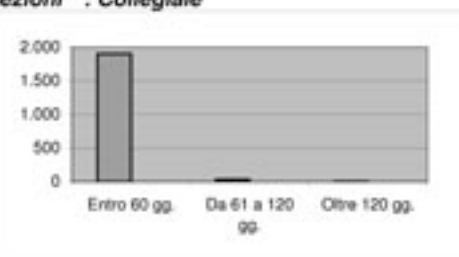

**Tabella A.4 - Sentenze pubblicate secondo i termini nel Distretto della Corte di Appello di Trieste**

Periodo 01/07/2006 - 30/06/2007

**Corte di Appello**

Termini di pubblicazione	Totale	Perc.
Entro 30 gg.	662	84,33%
Da 31 a 60 gg.	90	11,46%
Da 61 a 90 gg.	10	1,27%
Da 91 a 120 gg.	9	1,15%
Oltre 120 gg.	14	1,78%

**Tribunali e relative sezioni \* : Collegiale**

Termini di pubblicazione	Totale	Perc.
Entro 60 gg.	1.903	98,04%
Da 61 a 120 gg.	33	1,70%
Oltre 120 gg.	5	0,26%

\* dati incompleti per il Tribunale di Tolmezzo