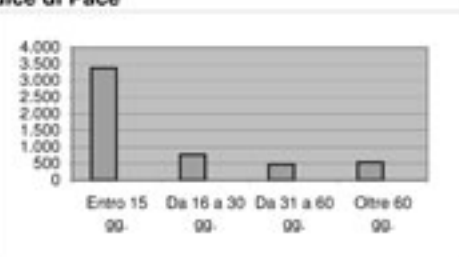

Uffici del Giudice di Pace *

Termini di pubblicazione	Totale	Perc.
Entro 15 gg.	3.380	65,48%
Da 16 a 30 gg.	766	14,84%
Da 31 a 60 gg.	476	9,22%
Oltre 60 gg.	540	10,46%