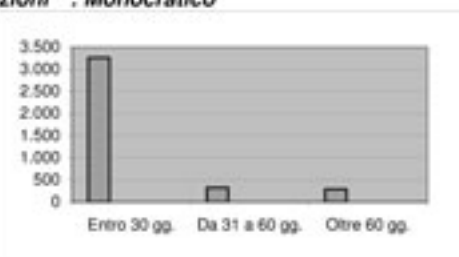

**Tribunali e relative sezioni \* : Collegiale**

Termini di pubblicazione	Totale	Perc.
Entro 60 gg.	1.903	98,04%
Da 61 a 120 gg.	33	1,70%
Oltre 120 gg.	5	0,26%

\* dati incompleti per il Tribunale di Tolmezzo

**Tribunali e relative sezioni \* : Monocratico**

Termini di pubblicazione	Totale	Perc.
Entro 30 gg.	3.263	84,10%
Da 31 a 60 gg.	327	8,43%
Oltre 60 gg.	290	7,47%

\* dati incompleti per il Tribunale di Tolmezzo