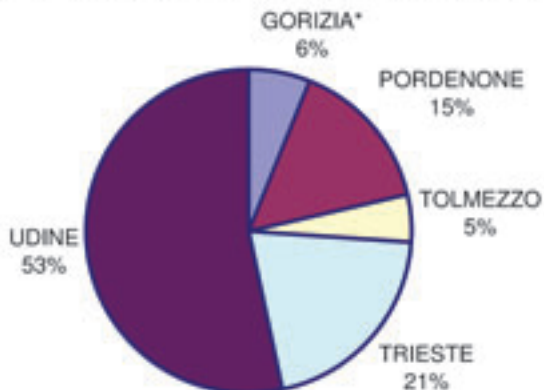

**Grafico D.1 - Carico dei Tribunali e degli Uffici del Giudice di Pace del Distretto:
Iscritti cognizione ordinaria civile (01.07.06 – 30.06.07)**

<i>Iscritti cognizione ordinaria civile</i>	<i>Iscritti</i>
GORIZIA	1.279
PORDENONE	1.744
TOLMEZZO	307
TRIESTE	1.702
UDINE	2.700

TRIBUNALI DEL DISTRETTO - ISCRITTI COGNIZIONE ORDINARIA

<i>Uffici Giudice di pace per Circondario</i>	<i>Iscritti</i>
GORIZIA*	207
PORDENONE	528
TOLMEZZO	168
TRIESTE	713
UDINE	1.838

GIUDICI DI PACE DEL DISTRETTO - ISCRITTI COGNIZIONE ORDINARIA