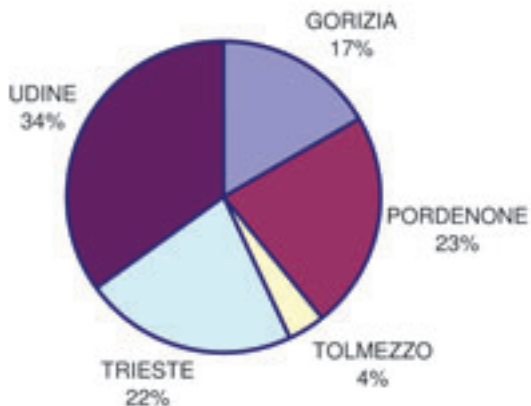

**Grafico D.1 - Carico dei Tribunali e degli Uffici del Giudice di Pace del Distretto:
Iscritti cognizione ordinaria civile (01.07.06 – 30.06.07)**

<i>Iscritti cognizione ordinaria civile</i>	<i>Iscritti</i>
GORIZIA	1.279
PORDENONE	1.744
TOLMEZZO	307
TRIESTE	1.702
UDINE	2.700

TRIBUNALI DEL DISTRETTO - ISCRITTI COGNIZIONE ORDINARIA

<i>Uffici Giudice di pace per Circondario</i>	<i>Iscritti</i>
GORIZIA*	207
PORDENONE	528
TOLMEZZO	168
TRIESTE	713
UDINE	1.838

GIUDICI DI PACE DEL DISTRETTO - ISCRITTI COGNIZIONE ORDINARIA