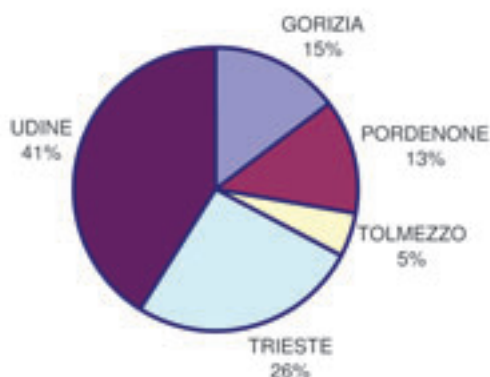

**Grafico D.2 - Carico dei Tribunali e degli Uffici del Giudice di Pace del Distretto:  
Iscritti dibattimento penale (01.07.06 – 30.06.07)**

<i>Uffici di Tribunale e relative Sezioni</i>	<i>Iscritti</i>
GORIZIA	976
PORDENONE	841
TOLMEZZO	342
TRIESTE	1.715
UDINE	2.695

**ISCRITTI DIBATTIMENTO PENALE MONOCRATICO  
TRIBUNALI DEL DISTRETTO**

<i>Uffici Giudice di pace per Circondario</i>	<i>Iscritti</i>
GORIZIA	331
PORDENONE	435
TOLMEZZO	150
TRIESTE	383
UDINE	1.074

**ISCRITTI DIBATTIMENTO PENALE  
UFFICI GIUDICE DI PACE DEL DISTRETTO**