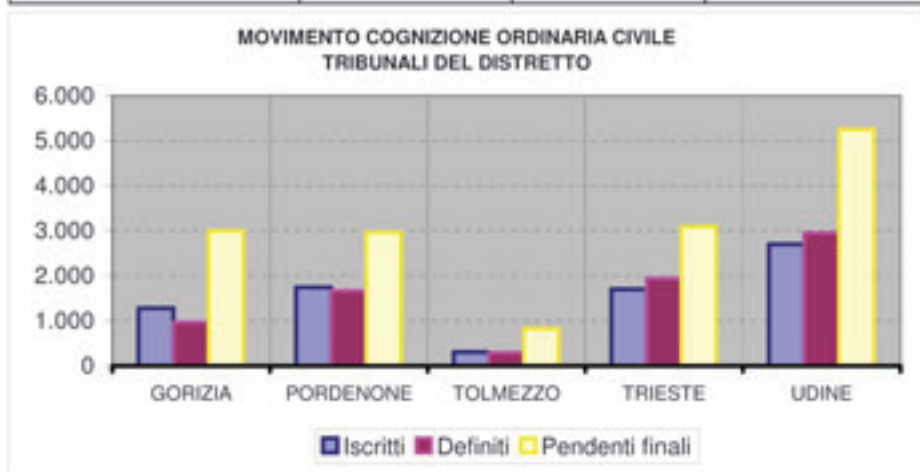

**Grafico D.3 - Movimento dei Tribunali e degli Uffici del Giudice di Pace del Distretto:
Cognizione ordinaria civile (01.07.06 - 30.06.07)**

<i>Uffici di Tribunale e relative Sezioni</i>	<i>Iscritti</i>	<i>Definiti</i>	<i>Pendenti finali</i>
GORIZIA	1.279	967	2.999
PORDENONE	1.744	1.667	2.962
TOLMEZZO	307	295	824
TRIESTE	1.702	1.942	3.087
UDINE	2.700	2.954	5.253

<i>Uffici Giudice di pace del Circondario</i>	<i>Iscritti</i>	<i>Definiti</i>	<i>Pendenti finali</i>
GORIZIA*	207	179	207
PORDENONE	528	534	428
TOLMEZZO	168	167	79
TRIESTE**	713	779	399
UDINE	1838	1869	926