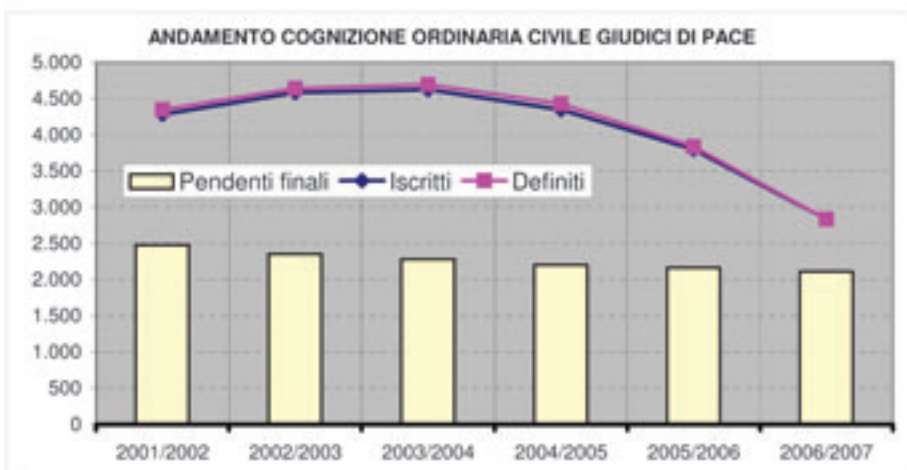

**Grafico D.7 - Andamento Civile e Penale negli anni 2002-2007: Uffici del Giudice di Pace del Distretto di Trieste**

<i>Periodo di riferimento</i>	<i>Iscritti</i>	<i>Definiti</i>	<i>Pendenti finali</i>
2001/2002	4.285	4.348	2.478
2002/2003	4.586	4.645	2.356
2003/2004	4.628	4.696	2.262
2004/2005	4.350	4.432	2.205
2005/2006	3.799	3.840	2.164
2006/2007	2.836	2.835	2.114

<i>Periodo di riferimento</i>	<i>Iscritti</i>	<i>Definiti</i>	<i>Pendenti finali</i>
2001/2002	307	68	239
2002/2003	4.085	2.786	1.545
2003/2004	3.442	3.340	1.618
2004/2005	2.466	2.372	1.710
2005/2006	2.034	1.424	2.328
2006/2007	2.373	1.526	3.165